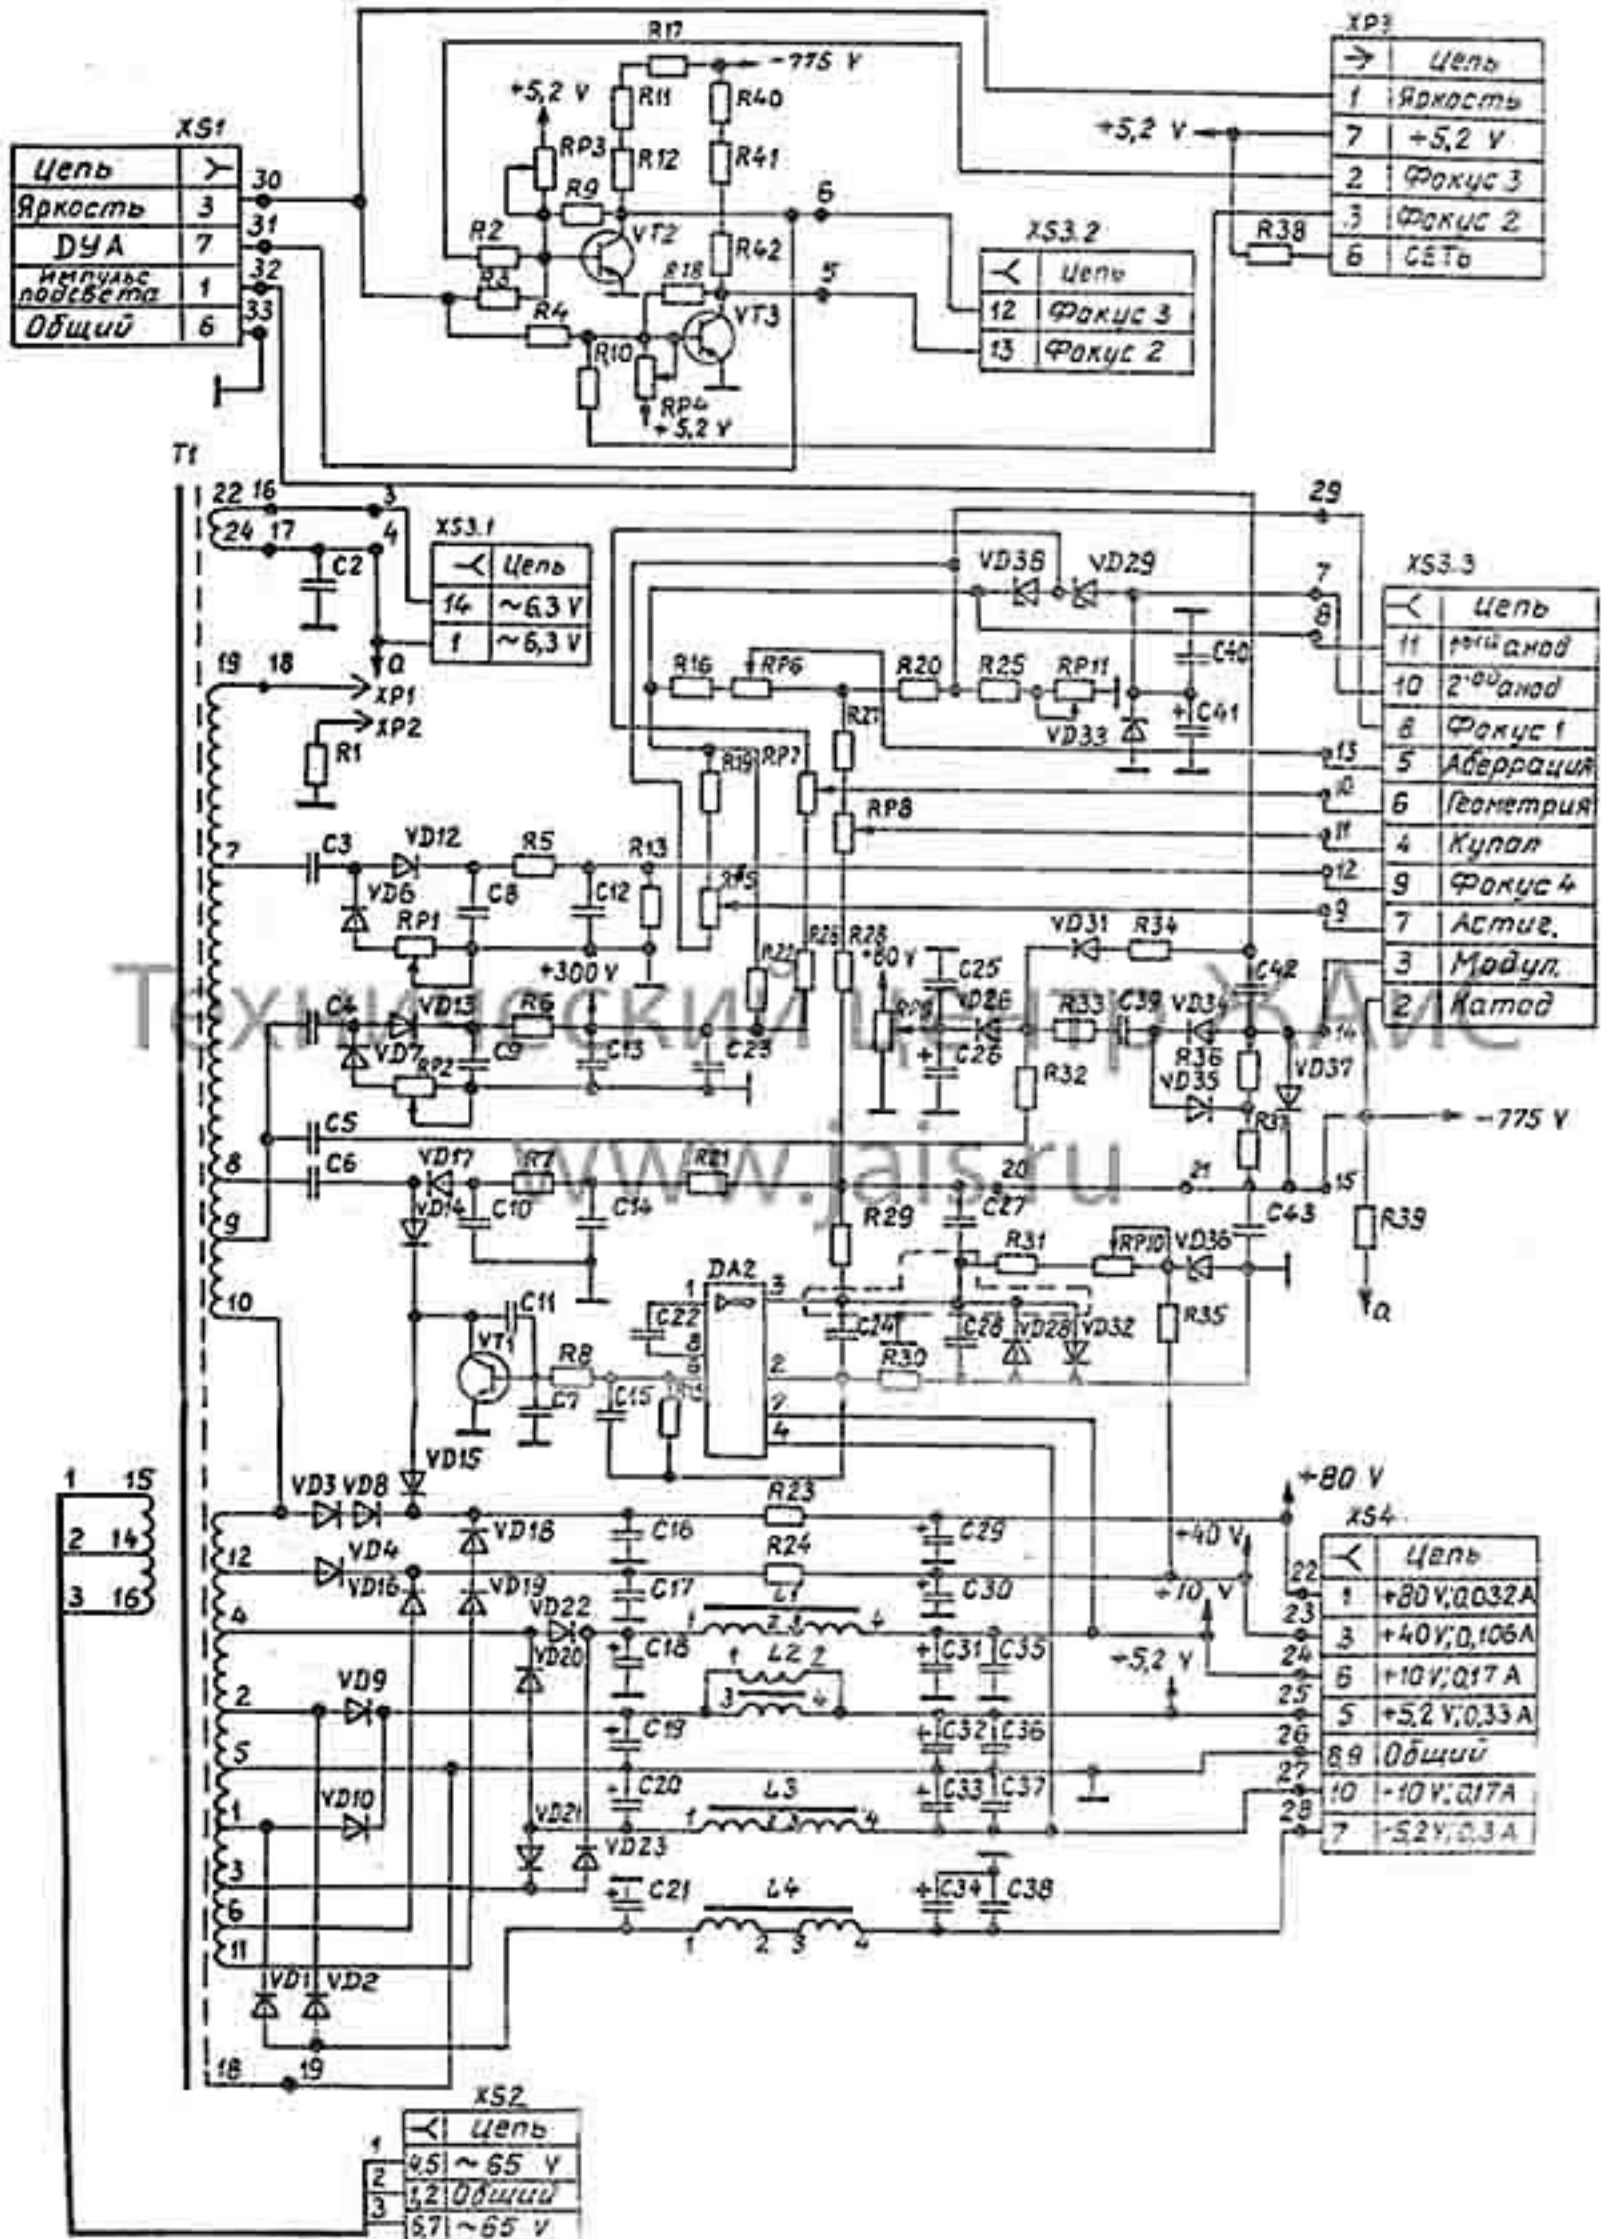

Цепь	→
Яркость	3
ДУА	7
Импульс подсвета	1
Общий	6

Цепь	→
1	Яркость
7	+5,2 V
2	Фокус 3
3	Фокус 2
6	СЕТЬ

Цепь	←
12	Фокус 3
13	Фокус 2

Цепь	←
1	0,5 ~ 65 V
2	1,2 Общий
3	5,7 ~ 65 V

Цепь	←
11	1 ^ю анод
10	2 ^ю анод
8	Фокус 1
5	Аберрация
6	Геометрия
4	Купол
9	Фокус 4
7	Астиг.
3	Модул.
2	Катод

Цепь	←
1	+80V; 0,032A
3	+40V; 0,106A
6	+10V; 0,17A
5	+5,2V; 0,33A
8,9	Общий
10	-10V; 0,17A
7	-5,2V; 0,3A