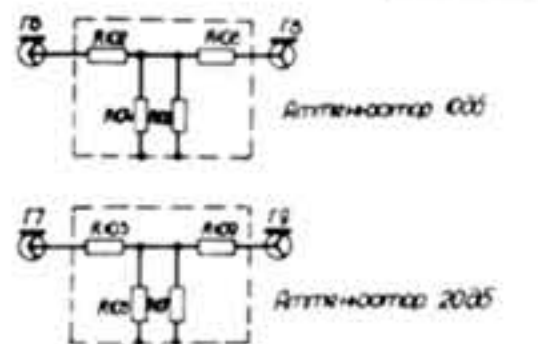

Тип катушки	График работы
74-37A	В-чт-сб -
74-37B	В-чт-сб -

Вход 1-10⁴ W

Вход 1-10⁴ W

Вход 1-10⁴ W